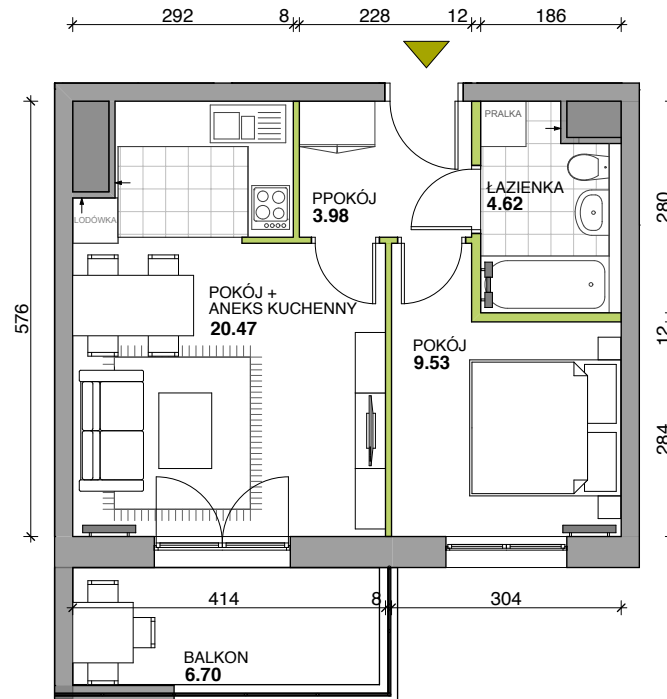

POWIERZCHNIA UŻYTKOWA:

**$P_u = 38.60m^2$**

BUDYNEK NR : 4

karta informacyjna (przykładowa aranżacja)  
ostateczna pow. lokalu może nieznacznie ulec zmianie  
po realizacji obiektu (+/- 2%)