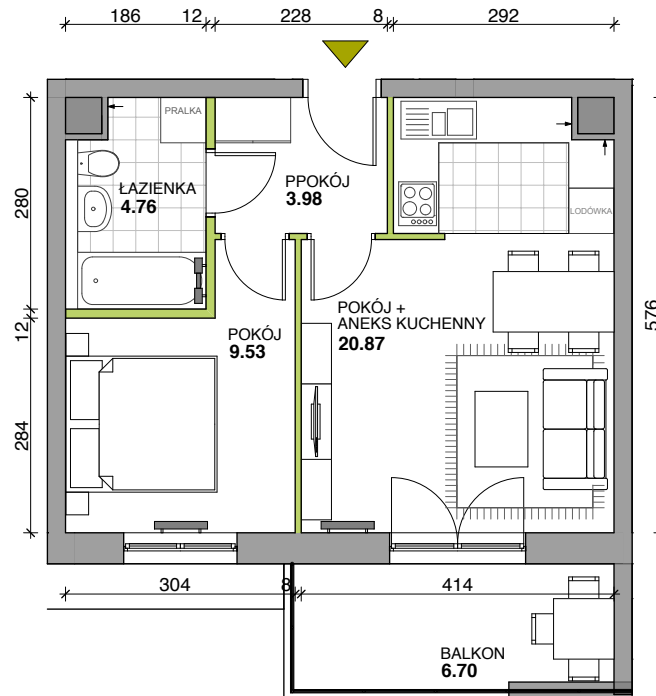

POWIERZCHNIA UŻYTKOWA:

**$P_u = 39.14m^2$**

BUDYNEK NR : 3

karta informacyjna (przykładowa aranżacja)  
ostateczna pow. lokalu może nieznacznie ulec zmianie  
po realizacji obiektu (+/- 2%)