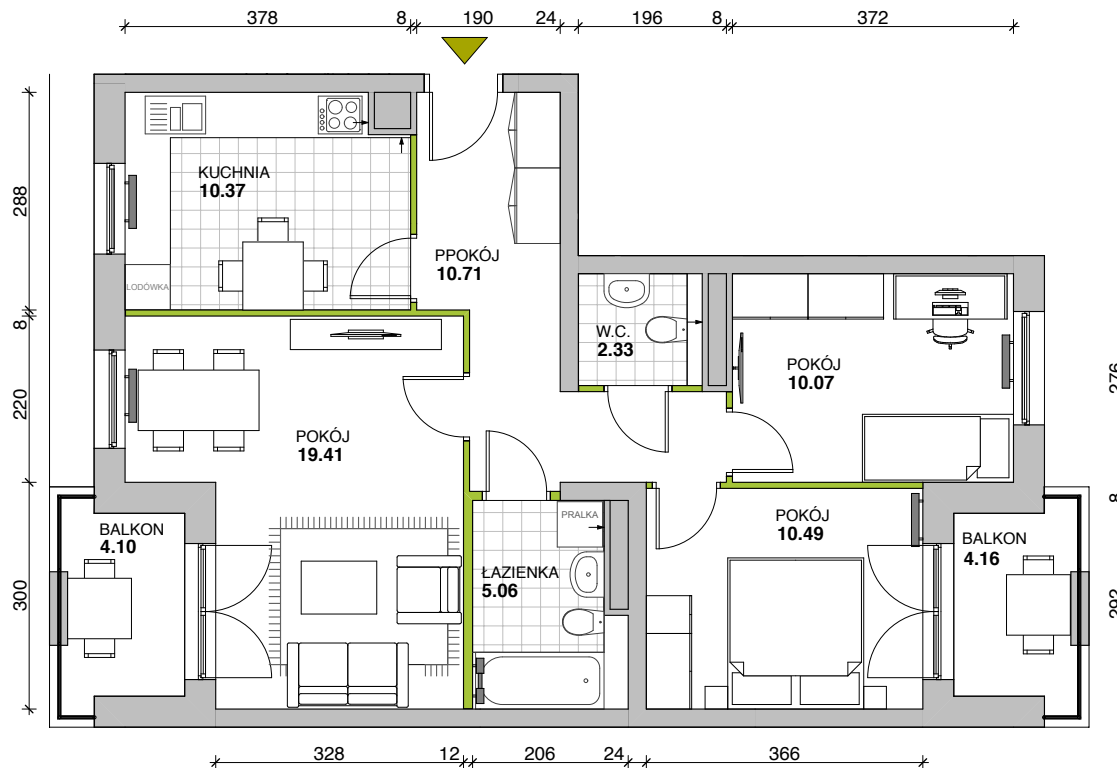

**EKOBUD** Sp. z o.o.  
PRZEDSIĘBIORSTWO  
BUDOWNICTWA  
OGÓLNEGO  
UL. PRZEMYSŁOWA 8  
14-100 OSTRODA

ZESPÓŁ BUDYNKÓW  
MIESZKALNYCH WIELORODZINNY

**OLSZTYNEK**

ul. Wilcza

PARTER

MIESZKANIE NR :

**28**

POWIERZCHNIA UŻYTKOWA:

**$P_u = 68.44m^2$**

BUDYNEK NR : 1

karta informacyjna (przykładowa aranżacja)  
ostateczna pow. lokalu może nieznacznie ulec zmianie  
po realizacji obiektu (+/- 2%)