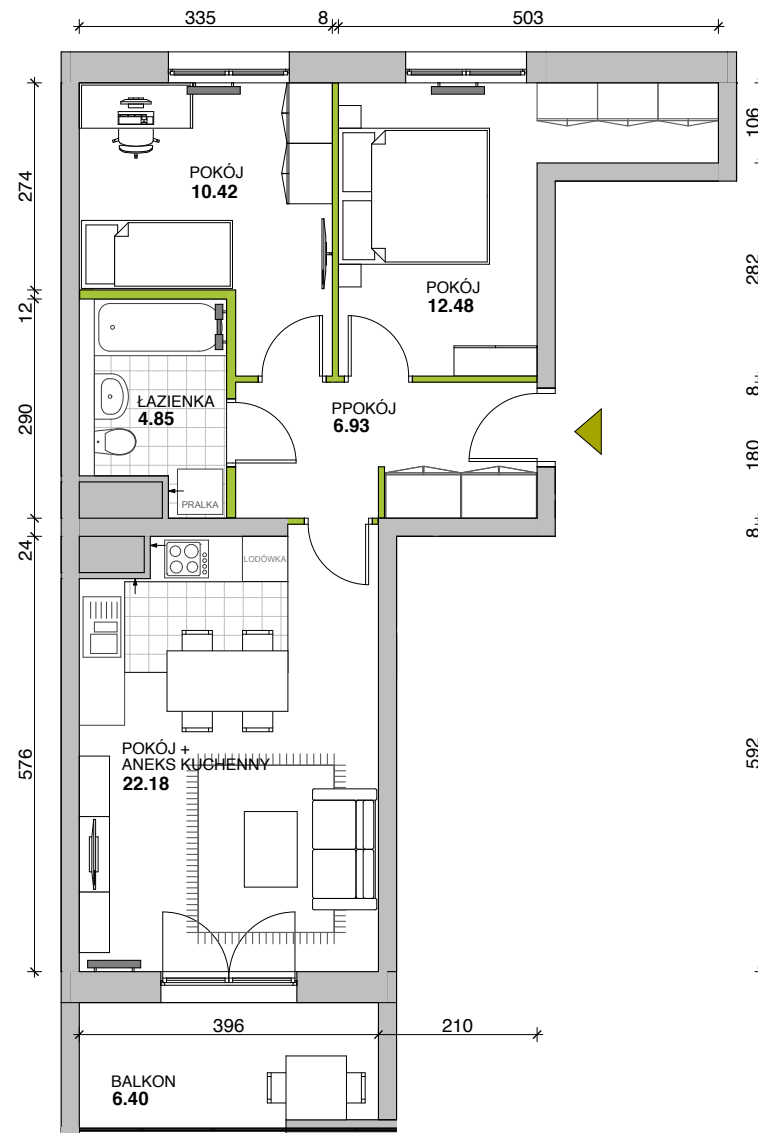

POWIERZCHNIA UŻYTKOWA:

**$P_u = 56.86m^2$**

BUDYNEK NR : 1

metry

- KALORYFERY
- ŚCIANY DZIAŁOWE
- ŚCIANY KONSTRUKCYJNE

karta informacyjna (przykładowa aranżacja)  
ostateczna pow. lokalu może nieznacznie ulec zmianie  
po realizacji obiektu (+/- 2%)