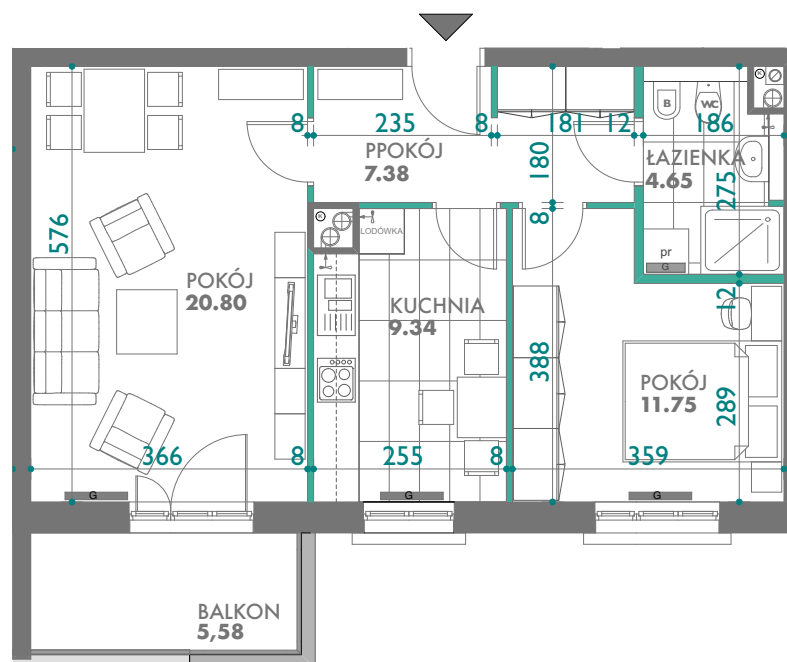

ZESPÓŁ BUDYNKÓW MIESZKALNYCH  
WIELORODZINNYCH Z GARAŻAMI  
PODZIEMNYM

**OSTRÓDA**  
UL. GRUNWALDZKA

bud 4

BUDYNEK NR 4  
etap I  
parter

**2**

mieszkanie nr

**PU = 53,92 m<sup>2</sup>**

karta informacyjna (przykładowa aranżacja) -  
ostateczna pow.lokalu może nieznacznie ulec zmianie  
po realizacji obiektu (+/- 2%)

ŚCIANY DZIAŁOWE

ŚCIANY KONSTRUKCYJNE