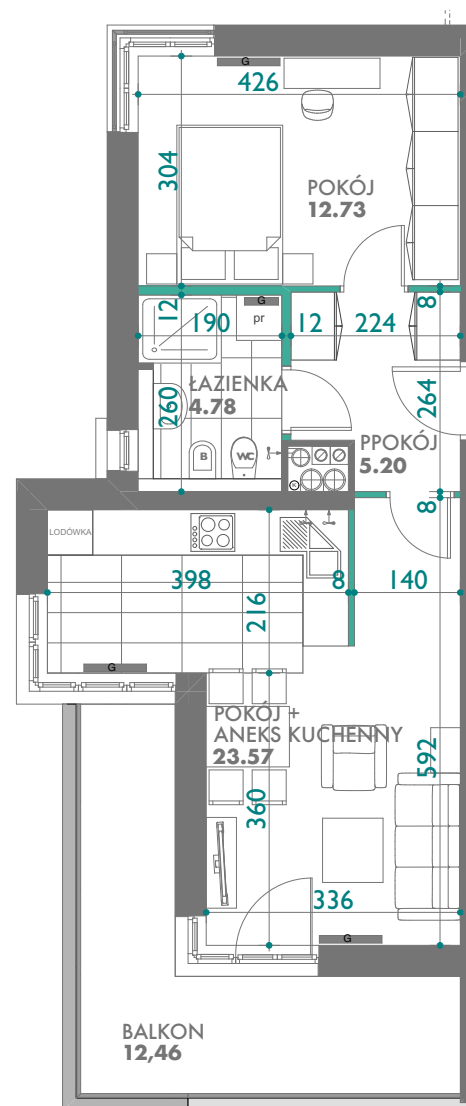

ZESPÓŁ BUDYNKÓW MIESZKALNYCH
WIELORODZINNYCH Z GARAŻAMI
PODZIEMNYM

OSTRÓDA
UL. GRUNWALDZKA

bud 4

BUDYNEK NR 4
etap I
parter

1

mieszkanie nr

PU = 46,28 m²

karta informacyjna (przykładowa aranżacja) -
ostateczna pow.lokalu może nieznacznie ulec zmianie
po realizacji obiektu (+/- 2%)

ŚCIANY DZIAŁOWE

ŚCIANY KONSTRUKCYJNE